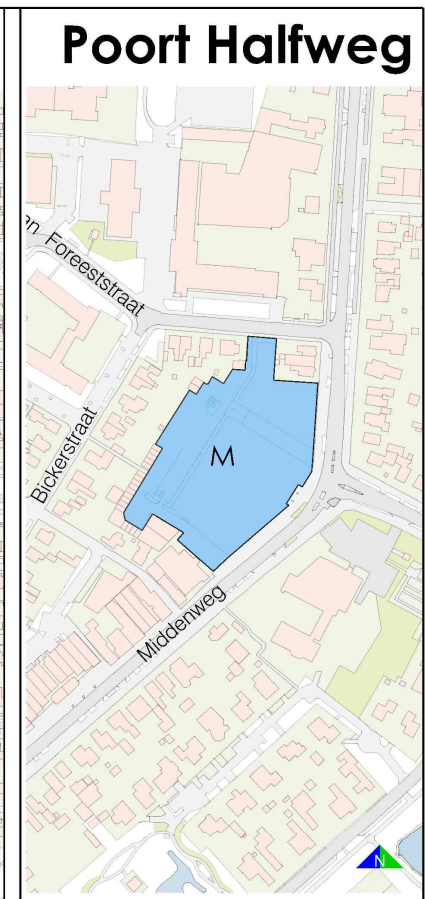

Stadshart

Poort Halfweg

Vergunningen		
B1	Edelstenenwijk	ma t/m zo 10.00-20.00
B2	Edelstenenwijk	ma t/m zo 10.00-17.00
C	Stadshart	ma t/m zo 10.00-20.00
D	Molenwijk	ma t/m zo 10.00-20.00
F	Schrijverswijk-Bomenwijk	ma t/m zo 10.00-20.00
G	Gemeentehuis	ma t/m vr 07.00-17.00
H	Basserhof	ma t/m zo 10.00-22.00

Blauwe zone			
A	Stationsgebied	ma t/m vr 10.00-16.00	max. 2 uur
J	Medisch cluster	ma t/m zo	max. 30 min.
M	Poort Halfweg	ma t/m zo 10.00-20.00	max. 2 uur

Overige gebieden

P+R
 Betaald parkeren achter slagboom
 Voetgangersgebied

Situering