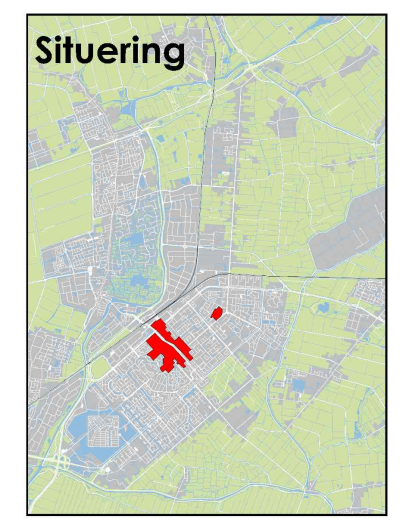

Stadshart

Poort Halfweg

Vergunningen		
B1	Edelstenenwijk	ma t/m zo 10.00-20.00
B2	Edelstenenwijk	ma t/m zo 10.00-17.00
C	Stadshart	ma t/m zo 10.00-20.00
D	Molenwijk	ma t/m zo 10.00-20.00
F	Schrijverswijk-Bomenwijk	ma t/m zo 10.00-20.00
G	Gemeentehuis	ma t/m vr 07.00-17.00
H	Basserhof	ma t/m zo 10.00-22.00

Blauwe zone			
A	Stationsgebied	ma t/m vr 10.00-16.00	max. 2 uur
J	Medisch cluster	ma t/m zo	max. 30 min.
M	Poort Halfweg	ma t/m zo 10.00-20.00	max. 2 uur

Overige gebieden

P+R
 Betaald parkeren achter slagboom
 Voetgangersgebied

Situering